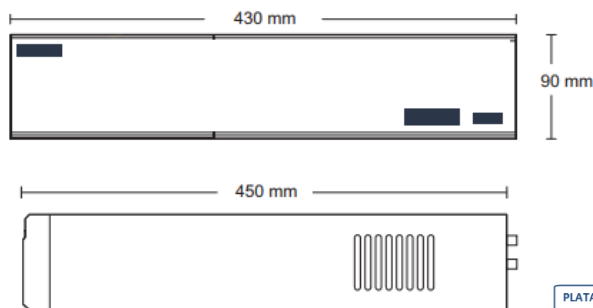

Características:

- Resolución de grabación 1080P@15FPS.
- Soporta cámaras AHD (1080P/720P), HD-TVI (1080P/720P), Analógicas (960H) e IP (3MP).
- Soporta hasta 16 entradas y 1 salida de audio.
- Soporta hasta 16 entradas y 4 salidas de alarma.
- Capacidad de 8 discos duros SATA de hasta 8 TB cada uno.
- 2 puertos USB 2.0.
- Salidas HDMI, VGA y BNC Full HD.
- Puerto RS485 para control de cámaras PTZ.
- Sistema operativo N9000.
- Conexión a internet con DDNS y P2P gratuito.

Software N9000

DIAGRAMA DE CONEXIONES

VIDEO Y GRABACIÓN	Entradas de video	16 canales analógicos BNC
	Entradas de video IP	4 canales IP
	Salidas de video	1 HDMI / 1 VGA, Full HD 1080P
	Formatos de video	AHD 2MP / HD-TVI 2MP / HD-CVI 2MP / Analógico 960H / IP 3MP
	Tasa de bits	768Kbps ~ 8Mbps
	Entradas de audio	16 RCA
	Salidas de audio	1 RCA
	Comunicación 2 Vías	1 RCA
	Alarmas	16 entradas y 4 salidas de Alarmas
	Resolución de grabación	1080P (1920x1080) 1080P-Lite (960x1080), 720P (1280x720), WD1(960x480)
Velocidad de grabación	1080P@15FPS / 1080P-Lite / 720P / WD1 @ 30FPS	

DIMENSIONES

PLATAFORMA

SMARTPHONES

INTERFACES Y REDES	Red TCP/IP	Si
	Velocidad de transmisión	10/100 Mbps
	Usuarios en línea	Hasta 10
	DDNS	Si, gratuito, mymeriva.com
	Conexión P2P	Si, gratuito, Meriva Cloud
	Serial RS485	x2, para PTZ y Joystick
	USB	x2 / 2.0
	Protocolo	TCP/IP, PPPoE, DHCP, DNS, DDNS, UPnP, NTP, SMTP
	Sistema operativo	Linux adaptado, N9000

OPERACIÓN	Almacenamiento	X8 SATA de 8TB
	Consumo	≤40 Watts
	Alimentación	12VCD
	Dimensiones	430 x 450 x 90 mm
	Temperatura de operación	-10° ~ 50°C
	Humedad	10% ~ 90%