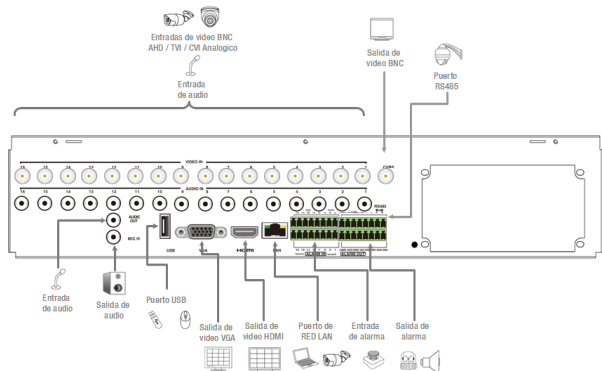

MERIVA TECHNOLOGY

MSDV-1165-16

El MSDV-1165-16 es un DVR Penta híbrido que soporta los formatos de video AHD, TVI, CVI, IP y analógico en sus 16 canales BNC y 4CH IP, todo en un mismo equipo para obtener la máxima compatibilidad y resolución. El equipo permite resoluciones de grabación de hasta 1080P, 1080P-Lite, 720P y WD1 además audio bidireccional ya que posee una entrada y una salida de audio RCA por cada canal BNC.

Características:

- Resolución de grabación 1080P@15FPS.
- Soporta cámaras AHD (1080P/720P), HD-TVI (1080P/720P), Analógicas (960H) e IP (3MP).
- Soporta hasta 16 entradas y 1 salida de audio.
- Soporta hasta 16 entradas y 4 salidas de alarma.
- Capacidad de 8 discos duros SATA de hasta 8 TB cada uno.
- 2 puertos USB 2.0.
- Salidas HDMI, VGA y BNC Full HD.
- Puerto RS485 para control de cámaras PTZ.
- Sistema operativo N9000.
- Conexión a internet con DDNS y P2P gratuito.

Software N9000

DIAGRAMA DE CONEXIONES

VIDEO Y GRABACIÓN	Entradas de video	16 canales analógicos BNC
	Entradas de video IP	4 canales IP
	Salidas de video	1 HDMI / 1 VGA, Full HD 1080P
	Formatos de video	AHD 2MP / HD-TVI 2MP / HD-CVI 2MP / Analógico 960H / IP 3MP
	Tasa de bits	768Kbps ~ 8Mbps
	Entradas de audio	16 RCA
	Salidas de audio	1 RCA
	Comunicación 2 Vías	1 RCA
	Alarmas	16 entradas y 4 salidas de Alarmas
	Resolución de grabación	1080P (1920x1080) 1080P-Lite (960x1080), 720P (1280x720), WD1(960x480)
Velocidad de grabación	1080P@15FPS / 1080P-Lite / 720P / WD1 @ 30FPS	

DIMENSIONES

PLATAFORMA

SMARTPHONES

INTERFACES Y REDES	Red TCP/IP	Si
	Velocidad de transmisión	10/100 Mbps
	Usuarios en línea	Hasta 10
	DDNS	Si, gratuito, mymeriva.com
	Conexión P2P	Si, gratuito, Meriva Cloud
	Serial RS485	x2, para PTZ y Joystick
	USB	x2 / 2.0
	Protocolo	TCP/IP, PPPoE, DHCP, DNS, DDNS, UPnP, NTP, SMTP
	Sistema operativo	Linux adaptado, N9000