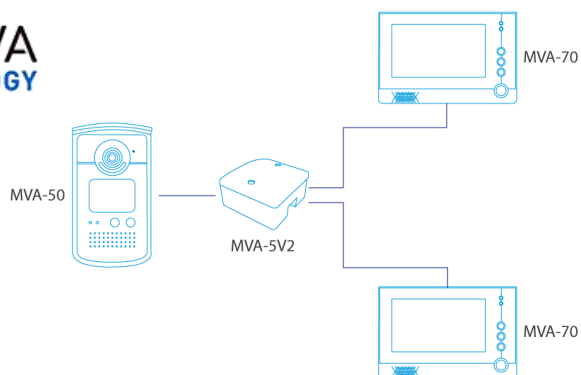

## MVA-50C2

El SWITCH VIDEO PORTERO PARA 2 FRENTES DE CALLE MVA-50C2 es un accesorio indispensable para el funcionamiento del video portero de MERIVA. Este dispositivo permite conectar 2 video porteros MVA-50 a un solo monitor MVA-70.

Características principales:

- Conexión de los accesorios al switch de manera rápida y sencilla
- Diseño compacto para fácil instalación y ubicación
- No incluye Fuente.

DETALLES		
	Material	Plástico
	Color	Blanco
	Dimensiones	85x85x45
	Alimentación	15v 1ª
	Compatibilidad	Video Portero Meriva MVA-50 Monitor MVA-70