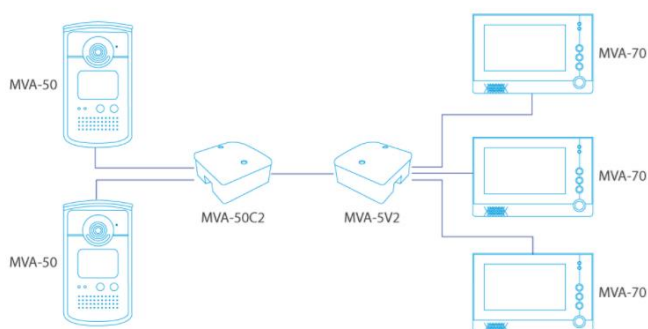

## MVA-50C2

El SWITCH VIDEO PORTERO PARA 2 FRENTES DE CALLE MVA-50C2 es un accesorio indispensable para el funcionamiento del video portero de MERIVA. Este dispositivo permite conectar 2 video porteros MVA-50 a un solo monitor MVA-70.

Características principales:

- Conexión de los accesorios al switch de manera rápida y sencilla
- Diseño compacto para fácil instalación y ubicación
- No incluye Fuente.

DETALLES		
	Material	Plástico
	Color	Blanco
	Dimensiones	85x85x45
	Alimentación	15v 1ª
	Compatibilidad	Video Portero Meriva MVA-50 Monitor MVA-70