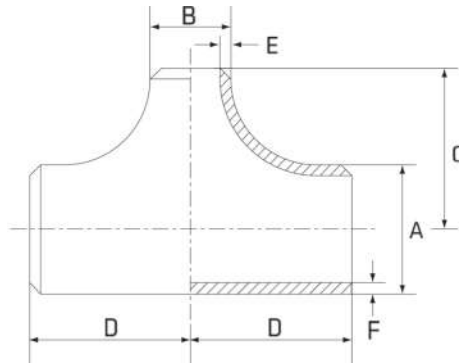

Pipe Reducing Tee

Stainless Grade 316

Features

- Standard ASME B16.9

Dimensions (Schedule 10S)

Unit: mm (unless stated otherwise)

Size	20-15NB 3/4 - 1/2"	25-15NB 1 - 1/2"	25-20NB 1 - 3/4"	32-20NB 1 1/4 - 3/4"	32-25NB 1 1/4 - 1"	40-20NB 1 1/2 - 3/4"	40-25NB 1 1/2 - 1"
A	26.7	33.4	33.4	42.2	42.2	48.3	48.3
B	21.3	21.3	26.7	26.7	33.4	26.7	33.4
C	29	38	38	48	48	57	57
D	29	38	38	48	48	57	57
E	2.11	2.11	2.11	2.11	2.77	2.11	2.77
F	2.11	2.77	2.77	2.77	2.77	2.77	2.77
Code	SPRT62015S10	SPRT62515S10	SPRT62520S10	SPRT63220S10	SPRT63225S10	SPRT64020S10	SPRT64025S10

Size	40-32NB 1 1/2 - 1 1/4"	50-20NB 2 - 3/4"	50-25NB 2 - 1"	50-32NB 2 - 1 1/4"	50-40NB 2 - 1 1/2"	65-40NB 2 1/2 - 1 1/2"	65-50NB 2 1/2 - 2"
A	48.3	60.3	60.3	60.3	60.3	73	73
B	42.2	26.7	33.4	42.2	48.3	48.3	60.3
C	57	44	51	57	60	67	70
D	57	64	64	64	64	76	76
E	2.77	2.11	2.77	2.77	2.77	2.77	2.77
F	2.77	2.77	2.77	2.77	2.77	3.05	3.05
Code	SPRT64032S10	SPRT65020S10	SPRT65025S10	SPRT65032S10	SPRT65040S10	SPRT66540S10	SPRT66550S10

Size	80-40NB 3 - 1 1/2"	80-50NB 3 - 2"	80-65NB 3 - 2 1/2"	100-40NB 4 - 1 1/2"	100-50NB 4 - 2"	100-65NB 4 - 2 1/2"	100-80NB 4 - 3"
A	88.9	88.9	88.9	114.3	114.3	114.3	114.3
B	48.3	60.3	73	48.3	60.3	73	88.9
C	73	76	83	86	89	95	98
D	86	86	86	105	105	105	105
E	2.77	2.77	3.05	2.77	2.77	3.05	3.05
F	3.05	3.05	3.05	3.05	3.05	3.05	3.05
Code	SPRT68040S10	SPRT68050S10	SPRT68065S10	SPRT610040S10	SPRT610050S10	SPRT610065S10	SPRT610080S10

Dimensions (Schedule 40S)

Unit: mm (unless stated otherwise)

Size	20-15NB 3/4 - 1/2"	25-15NB 1 - 1/2"	25-20NB 1 - 3/4"	32-20NB 1 1/4 - 3/4"	32-25NB 1 1/4 - 1"	40-20NB 1 1/2 - 3/4"	40-25NB 1 1/2 - 1"
A	26.7	33.4	33.4	42.2	42.2	48.3	48.3
B	21.3	21.3	26.7	26.7	33.4	26.7	33.4
C	29	38	38	48	48	57	57
D	29	38	38	48	48	57	57
E	2.77	2.77	2.87	2.87	3.38	2.87	3.38
F	2.87	3.38	3.38	3.56	3.56	3.68	3.68
Code	SPRT62015S40	SPRT62515S40	SPRT62520S40	SPRT63220S40	SPRT63225S40	SPRT64020S40	SPRT64025S40