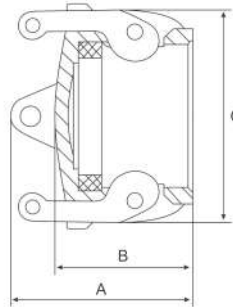

# Camlock Type DC

Stainless Grade 316

## Dimensions

Unit: mm (unless stated otherwise)

Size	12.7 1/2"	19.05 3/4"	25.4 1"	31.8 1 1/4"	38.1 1 1/2"	50.8 2"	63.5 2 1/2"	76.2 3"	101.6 4"	127 5"	152.4 6"
A	39.5	45.2	57.4	63	62	69	73	76.5	78	86	90.8
B	31.5	33.2	39.9	45.5	46	51.5	55.5	58	59	60	62.8
C	45	61.3	68.2	79.7	87.4	97	109.5	131.8	159.9	187.6	240
Code	SCLDC12	SCLDC20	SCLDC25	SCLDC30	SCLDC40	SCLDC50	SCLDC65	SCLDC75	SCLDC100	SCLDC125	SCLDC150

## Dimensions

Unit: mm (unless stated otherwise)

Size	12.7 1/2"	19.05 3/4"	25.4 1"	31.8 1 1/4"	38.1 1 1/2"	50.8 2"	63.5 2 1/2"	76.2 3"	101.6 4"	127 5"	152.4 6"
A	35.5	38	52.3	57.5	57	63.5	67.5	67.5	69.8	78	89.3
B	27.5	26	34.8	40	41	46	50	50	50.8	53	61.3
C	24.4	32.1	36.6	45.4	53.4	63	57.7	91.4	119.5	145.2	175.8
Code	SCLDP12	SCLDP20	SCLDP25	SCLDP30	SCLDP40	SCLDP50	SCLDP65	SCLDP75	SCLDP100	SCLDP125	SCLDP150